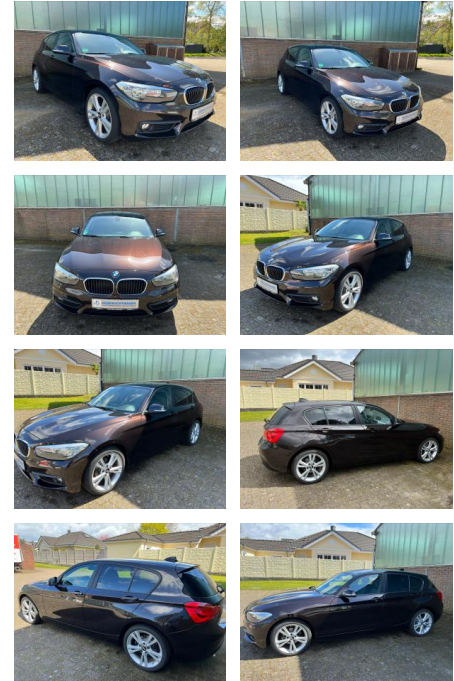

BMW 118i Advantage

MB00-ET2305-01156210

Erstzulassung:	Kilometer:	Farbe:	Leistung:	Kraftstoffart:
26.03.2018	118.000		100 kW / 136 PS	Benzin

PREIS
16.650 €

FINANZIERUNGSBEISPIEL

Laufzeit: 72 Monate Anzahlung: 25 %
Basis-Finanzierung:* Mtl. Rate:
Zielraten-Finanzierung:** Mtl. Rate: **95 €**