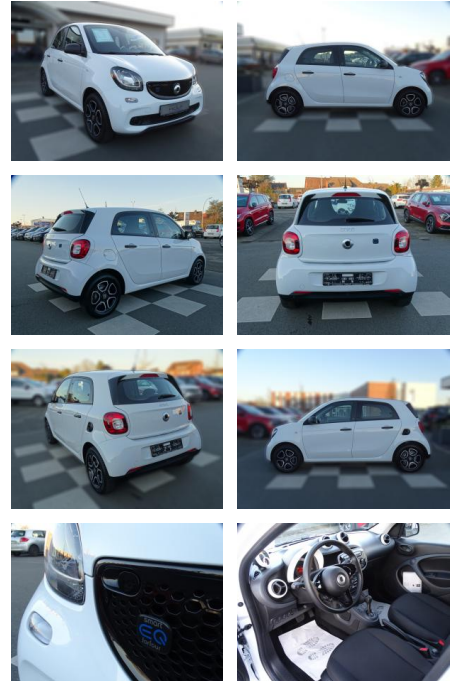

Smart ForFour Forfour electric drive/EQ

RA00-20486 **Angebotsnr.:**

Erstzulassung:	Kilometer:	Farbe:	Leistung:	Kraftstoffart:
01.12.2019	11.208	Weiß	41 kW / 56 PS	Elektro

PREIS 15.400 €	FINANZIERUNGSBEISPIEL Laufzeit: 72 Monate Anzahlung: 25 %		* Basisfinanzierung: Anzahlung: 3.850 Euro, Laufzeit: 72 Monate, Nettodarlehen: 11.550 Euro, Gesamtbetrag: 16.370 Euro, Zinssätze: 2.77% Sollz. (gebunden), 2.8% eff. ** Zielratenfinanzierung: Anzahlung: 3.850 Euro, Laufzeit: 72 Monate, Nettodarlehen: 11.550 Euro, Zielrate: 7.700 Euro, Gesamtbetrag: 16.748 Euro, Zinssätze: 2.77% Sollz. (gebunden), 2.8% eff., Vermittlung für: Santander Consumer Bank Repräsentatives Beispiel gem. § 17 Abs. 4 PAngV. Diese Finanzierungsangebote sind Beispiele. Gerne ermitteln wir für Sie Ihr individuelles Angebot.
	Basis-Finanzierung:* Mtl. Rate: Zielraten-Finanzierung:** Mtl. 88 €		

Ausstattung

Sicherheit

- PDC Park Distance Control hinten
- Anti-Blockiersystem ABS
- elektronische Stabilitätskontrolle (ESP / DSP)
- Servolenkung
- Wegfahrsperrung
- Kindersitzbefestigung

Multimedia

- MP3 Anschluss
- Bluetooth

- Außenspiegel anklappbar
- Fahrassistenz-System: Berganfahrassistent
- Fahrersitz höhenverstellbar
- Colorverglasung
- Außentemperaturanzeige
- Zentralverriegelung mit Funkfernbedienung
- El. Wegfahrsperrung
- Servolenkung
- ISOFIX Kindersitzhalterung
- Lenksäule mech. einstellbar
- Bordcomputer
- Eco Drive Modus
- Multifunktionslenkrad
- Leichtmetallfelgen 15 Zoll
- Reifendruckkontrollsystem
- 2 elektrische Fensterheber
- Handschuhfach abschließbar
- 4 Sitzplätze
- Ausstellfenster Türen hinten