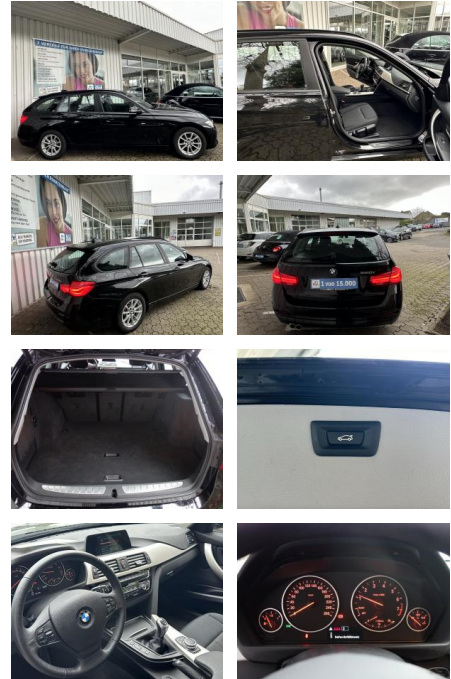

BMW 320i TOUR.ADVANTAGE 1H*NAVI*LED*PDC*SHZ*EL.H...

FL00-W8216WAngebotsnr.:

Erstzulassung:	Kilometer:	Farbe:	Leistung:	Kraftstoffart:
21.11.2019	66.555	Schwarz	135 kW / 184 PS	Benzin

PREIS 23.350 €	FINANZIERUNGSBEISPIEL	
	Laufzeit: 72 Monate	Anzahlung: 25 %
	Basis-Finanzierung:**	Mtl. Rate:
	Zielraten-Finanzierung:**	134 €