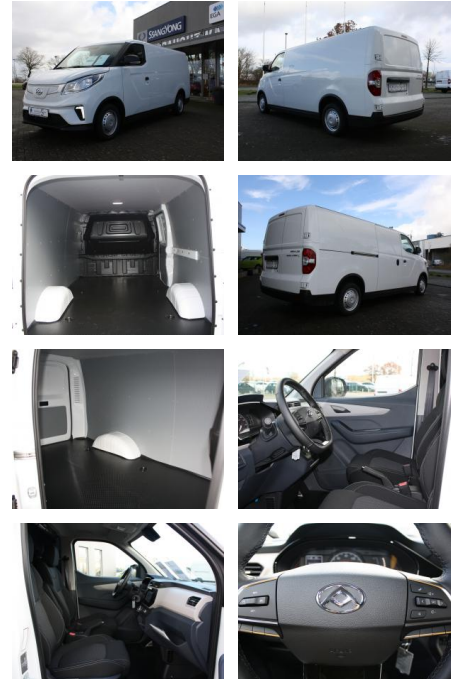

## Maxus eDeliver 3 50 kWh LWB

AS5A-AL2301-11160019r..

Erstzulassung:	Kilometer:	Farbe:	Leistung:	Kraftstoffart:
15.08.2023	1.501	Silber	90 kW / 122 PS	Elektro

PREIS  
**29.470 €**