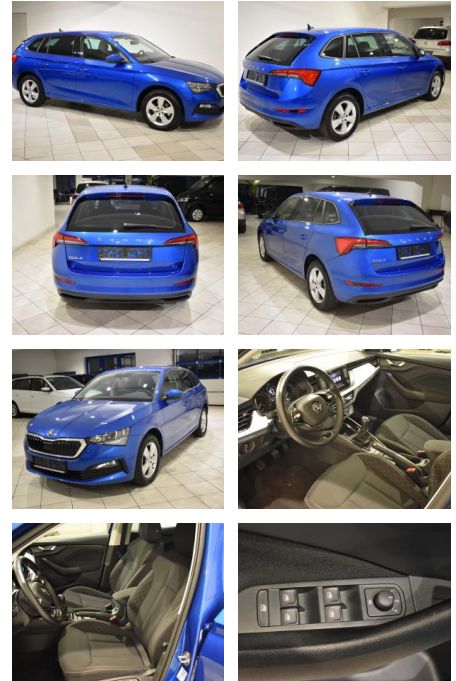

Skoda Scala 1.5TSI AHZV LED SHZ Garantie 06/26

AH44-ATS8817Angebotsnr.:

Erstzulassung:	Kilometer:	Farbe:	Leistung:	Kraftstoffart:
18.06.2021	20.132	Blau	110 kW / 150 PS	Benzin

PREIS	FINANZIERUNGSBEISPIEL	
21.800 €	Laufzeit: 72 Monate	Anzahlung: 25 %
	Basis-Finanzierung:**	Mtl. Rate:
	Zielraten-Finanzierung:**	125 €