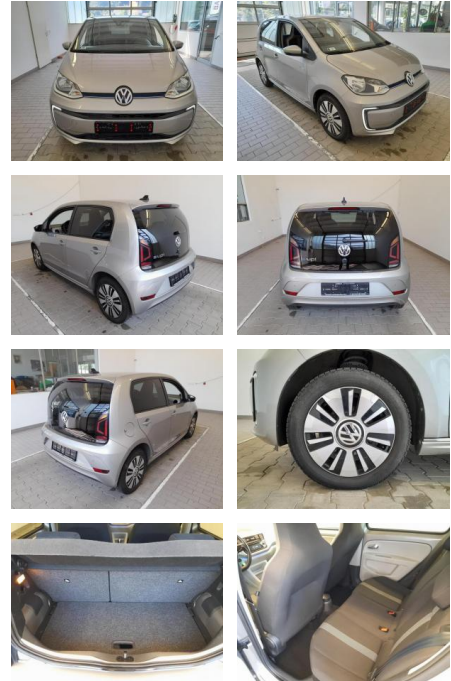

Volkswagen e-up! CSS SHZ PDC beheizWSS BT 60kW

KA09-24208 **Angebotsnr.:**

Erstzulassung:	Kilometer:	Farbe:	Leistung:	Kraftstoffart:
01.05.2018	39.793	Diverse	60 kW / 82 PS	Elektro

PREIS 20.320 €	FINANZIERUNGSBEISPIEL		* Basisfinanzierung: Anzahlung: 5.080 Euro, Laufzeit: 72 Monate, Nettodarlehen: 15.240 Euro, Gesamtbetrag: 21.600 Euro, Zinssätze: 2.77% Sollz. (gebunden), 2.8% eff. ** Zielratenfinanzierung: Anzahlung: 5.080 Euro, Laufzeit: 72 Monate, Nettodarlehen: 15.240 Euro, Zielrate: 10.160 Euro, Gesamtbetrag: 22.098 Euro, Zinssätze: 2.77% Sollz. (gebunden), 2.8% eff., Vermittlung für: Santander Consumer Bank Repräsentatives Beispiel gem. § 17 Abs. 4 PAngV. Diese Finanzierungsangebote sind Beispiele. Gerne ermitteln wir für Sie Ihr individuelles Angebot.
	Laufzeit: 72 Monate	Anzahlung: 25 %	
	Basis-Finanzierung:*	Mtl. Rate:	
	Zielraten-Finanzierung:**	Mtl. Rate:	

Ausstattung

Sicherheit

- PDC Park Distance Control hinten
- Anti-Blockiersystem ABS
- Servolenkung
- Wegfahrsperre
- Kindersitzbefestigung

Weiteres

- Lichtsensor
- elektrische Aussenspiegel
- Nichtraucher
- 5-türigsofort lieferbar

Multimedia

- Radio
- Bluetooth

Komfort

- Bordcomputer

Interieur

- el. Fensterheber
- Sitzheizung

Exterieur

- Leichtmetallfelgen
- metallic