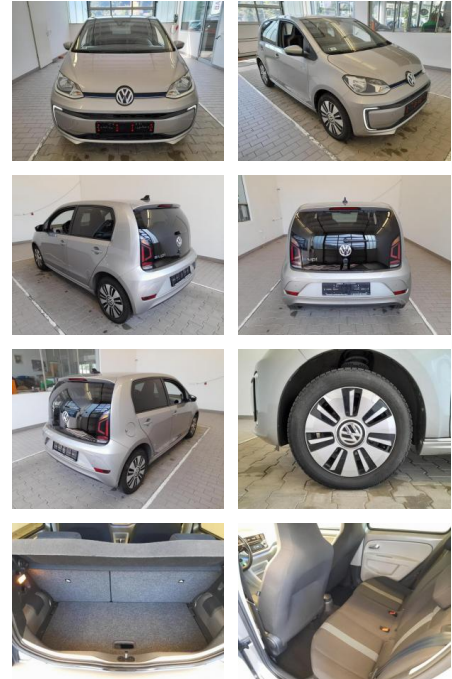

## Volkswagen e-up! CSS SHZ PDC beheizWSS BT 60kW

KA09-24204 Angebotsnr.:

Erstzulassung:	Kilometer:	Farbe:	Leistung:	Kraftstoffart:
01.05.2018	40.557	Diverse	60 kW / 82 PS	Elektro

**PREIS**  
**20.320 €**