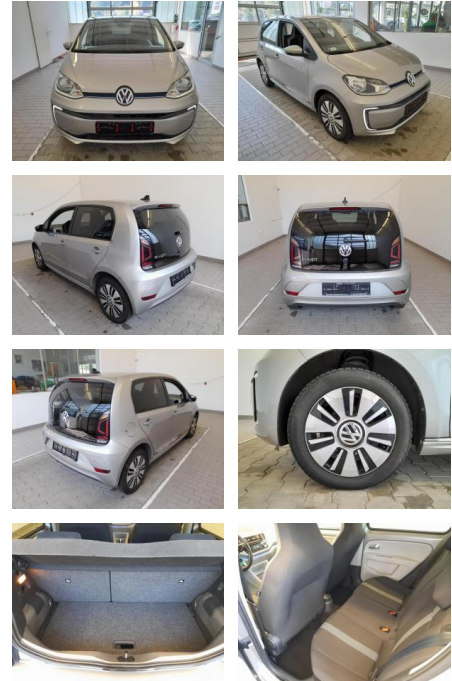

Volkswagen e-up! CSS SHZ PDC beheizWSS BT 60kW

KA09-24201 Angebotsnr.:

Erstzulassung:	Kilometer:	Farbe:	Leistung:	Kraftstoffart:
01.05.2018	41.760	Diverse	60 kW / 82 PS	Elektro

PREIS
20.320 €

FINANZIERUNGSBEISPIEL
Laufzeit: 72 Monate Anzahlung: 25 %
Basis-Finanzierung:* Mtl. Rate:
Zielraten-Finanzierung:** **116 €**