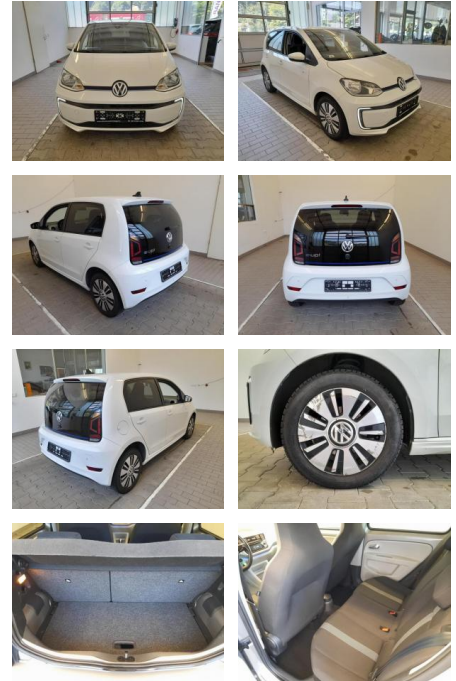

Volkswagen e-up! CSS SHZ PDC beheizWSS BT 60kW

KA09-24146 **Angebotsnr.:**

| Erstzulassung: | Kilometer: | Farbe: | Leistung: | Kraftstoffart: |
|----------------|------------|---------|---------------|----------------|
| 01.05.2018 | 41.127 | Diverse | 60 kW / 82 PS | Elektro |

Ausstattung

Sicherheit

- PDC Park Distance Control hinten
- Anti-Blockiersystem ABS
- Servolenkung
- Wegfahrsperre
- Kindersitzbefestigung

Weiteres

- Lichtsensor
- elektrische Aussenspiegel
- Nichtraucher
- 5-türigsofort lieferbar

Multimedia

- Radio
- Bluetooth

Komfort

- Bordcomputer

Interieur

- el. Fensterheber
- Sitzheizung

Exterieur

- Leichtmetallfelgen