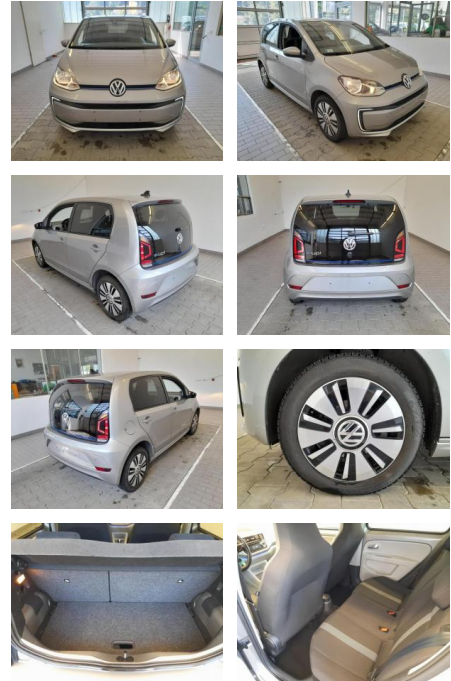

Volkswagen e-up! CSS SHZ PDC beheizWSS BT 60kW

KA09-24143 **Angebotsnr.:**

Erstzulassung:	Kilometer:	Farbe:	Leistung:	Kraftstoffart:
01.05.2018	42.158	Diverse	60 kW / 82 PS	Elektro

PREIS 20.320 €	FINANZIERUNGSBEISPIEL		<small>* Basisfinanzierung: Anzahlung: 5.080 Euro, Laufzeit: 72 Monate, Nettodarlehen: 15.240 Euro, Gesamtbetrag: 21.600 Euro, Zinssätze: 2.77% Sollz. (gebunden), 2.8% eff. ** Zielratenfinanzierung: Anzahlung: 5.080 Euro, Laufzeit: 72 Monate, Nettodarlehen: 15.240 Euro, Zielrate: 10.160 Euro, Gesamtbetrag: 22.098 Euro, Zinssätze: 2.77% Sollz. (gebunden), 2.8% eff., Vermittlung für: Santander Consumer Bank Repräsentatives Beispiel gem. § 17 Abs. 4 PAngV. Diese Finanzierungsangebote sind Beispiele. Gerne ermitteln wir für Sie Ihr individuelles Angebot.</small>
	Laufzeit: 72 Monate	Anzahlung: 25 %	
	Basis-Finanzierung:*	Mtl. Rate:	
	Zielraten-Finanzierung:**	116 €	

Ausstattung

Sicherheit

- PDC Park Distance Control hinten
- Anti-Blockiersystem ABS
- Servolenkung
- Wegfahrsperre
- Kindersitzbefestigung

Weiteres

- Lichtsensor
- elektrische Aussenspiegel
- Nichtraucher
- 5-türigsofort lieferbar

Multimedia

- Radio
- Bluetooth

Komfort

- Bordcomputer

Interieur

- el. Fensterheber
- Sitzheizung

Exterieur

- Leichtmetallfelgen
- metallic