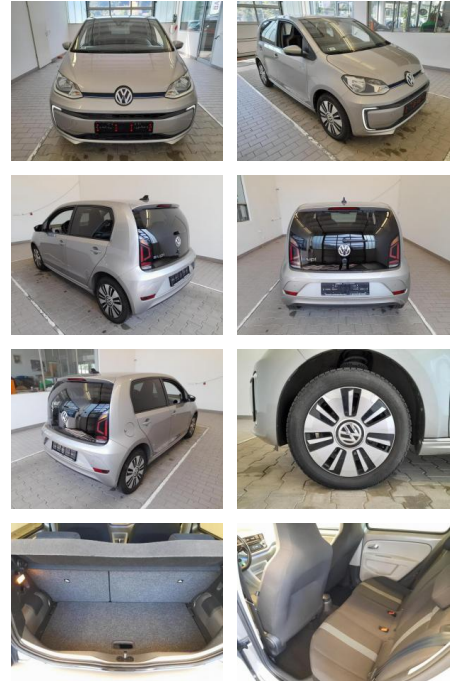

Volkswagen e-up! CSS SHZ PDC beheizWSS BT 60kW

KA09-24142 **Angebotsnr.:**

Erstzulassung:	Kilometer:	Farbe:	Leistung:	Kraftstoffart:
01.05.2018	43.936	Diverse	60 kW / 82 PS	Elektro

PREIS 20.320 €	FINANZIERUNGSBEISPIEL		<small>* Basisfinanzierung: Anzahlung: 5.080 Euro, Laufzeit: 72 Monate, Nettodarlehen: 15.240 Euro, Gesamtbetrag: 21.600 Euro, Zinssätze: 2.77% Sollz. (gebunden), 2.8% eff. ** Zielratenfinanzierung: Anzahlung: 5.080 Euro, Laufzeit: 72 Monate, Nettodarlehen: 15.240 Euro, Zielrate: 10.160 Euro, Gesamtbetrag: 22.098 Euro, Zinssätze: 2.77% Sollz. (gebunden), 2.8% eff., Vermittlung für: Santander Consumer Bank Repräsentatives Beispiel gem. § 17 Abs. 4 PAngV. Diese Finanzierungsangebote sind Beispiele. Gerne ermitteln wir für Sie Ihr individuelles Angebot.</small>
	Laufzeit: 72 Monate	Anzahlung: 25 %	
	Basis-Finanzierung:*	Mtl. Rate:	
	Zielraten-Finanzierung:**	116 €	

Ausstattung

Sicherheit

- PDC Park Distance Control hinten
- Anti-Blockiersystem ABS
- Servolenkung
- Wegfahrsperre
- Kindersitzbefestigung

Weiteres

- Lichtsensor
- elektrische Aussenspiegel
- Nichtraucher
- 5-türigsofort lieferbar

Multimedia

- Radio
- Bluetooth

Komfort

- Bordcomputer

Interieur

- el. Fensterheber
- Sitzheizung

Exterieur

- Leichtmetallfelgen
- metallic