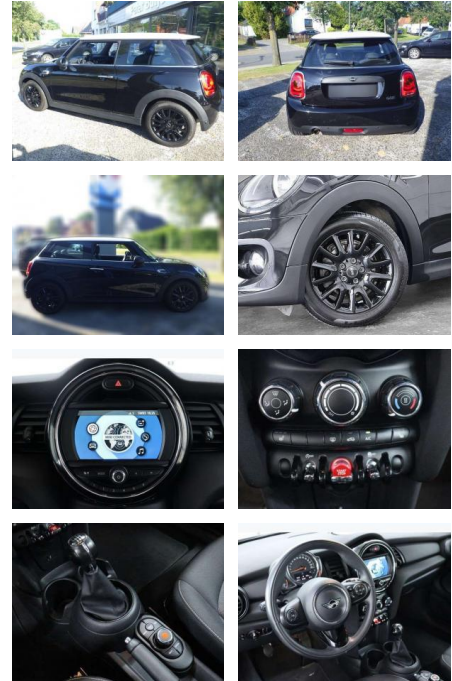

MINI ONE 1,5Ltr.* 102PS* Exklusiv-Paket*

AB85-76820 **Angebotsnr.:**

Erstzulassung:	Kilometer:	Farbe:	Leistung:	Kraftstoffart:
01.05.2019	54.000	Schwarz	75 kW / 102 PS	Benzin

PREIS
17.260 €

FINANZIERUNGSBEISPIEL
 Laufzeit: 72 Monate Anzahlung: 25 %
 Basis-Finanzierung:* Mtl. Rate:
 Zielraten-Finanzierung:** Mtl. **99 €**

Exterieur

- Allwetterreifen
- Tagfahrlicht
- Leichtmetallfelgen
- metallic
- Geschwindigkeitsregelung (Tempomat)
- Nebelscheinwerfer

Weiteres

- elektrische Aussenspiegel
- Start Stop Automatik
- Nichtraucher
- Sportpaket

- km-Stand auf Anfrage! Sonderausstattung / Extra's Ablage-Paket Exklusiv-Paket Ablagenpaket Laderaumboden variabel Steckdose (12V-Anschluß) zusätzlich Bordcomputer Dachhimmel Anthrazit Fußmatten Velours Lenkrad (Sport/Leder) Licht-Paket Ambiente-Beleuchtung Leseleuchten vorn LM-Felgen 6
- 5x16 (Victory Spoke
- Schwarz) Metallic-Lackierung Midnight Black Multifunktion für Lenkrad Nebelscheinwerfer Park-Distance-Control (PDC) Sitz vorn rechts höhenverstellbar Sitzheizung vorn Uni-Lackierung /Dach weiß foliert Fußsogaengerschutz - Aktive Motorhaube Weisse Blinkleuchten Intelligenter Notruf Tpms 2 (tire Pressure Monitoring System 2) R1234yf Klimaanlage Kältemittel Stoff Firework / Carbon Black Colour Line Carbon Black Modellvariante CO2-optimiert