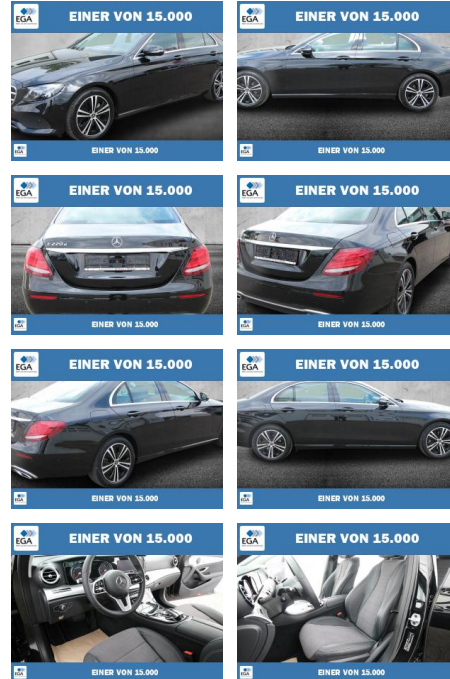

Mercedes-Benz E 220 d Avantgarde NAVI+LED+KAMERA

PW01-38067-107 Angebotsnr.:

Erstzulassung:	Kilometer:	Farbe:	Leistung:	Kraftstoffart:
01.05.2020	29.693	Schwarz	143 kW / 194 PS	Diesel

PREIS 41.990 €	FINANZIERUNGSBEISPIEL	
	Laufzeit: 72 Monate	Anzahlung: 25 %
	Basis-Finanzierung:**	Mtl. Rate:
	Zielraten-Finanzierung:**	240 €