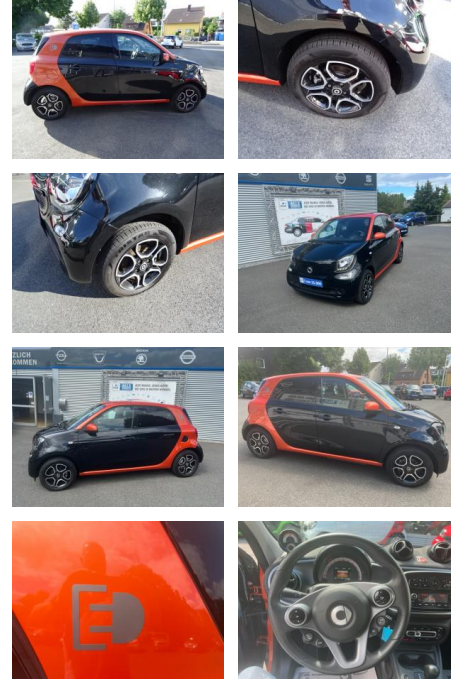

**Smart ForFour EQ PASSION COOL & AUDIO\*SHZG\*BTH\*A...**

AC00-Y176310Angebotsnr.:

Erstzulassung:	Kilometer:	Farbe:	Leistung:	Kraftstoffart:
27.04.2018	30.400	Schwarz	60 kW / 82 PS	Elektro

PREIS	FINANZIERUNGSBEISPIEL	
<b>11.140 €</b>	Laufzeit: 72 Monate	Anzahlung: 25 %
	Basis-Finanzierung:**	Mtl. Rate:
	Zielraten-Finanzierung:**	Mtl. Rate: <b>64 €</b>

- Drive Lock
- i-Size-Kindersitzbefestigung Fond

**Multimedia**

- Musikstreaming integriert
- USB
- Radio
- Freisprechen
- MP3 Anschluss
- Bluetooth
- Kombiinstrument mit farbigem Display
- Smartphone-Halterung