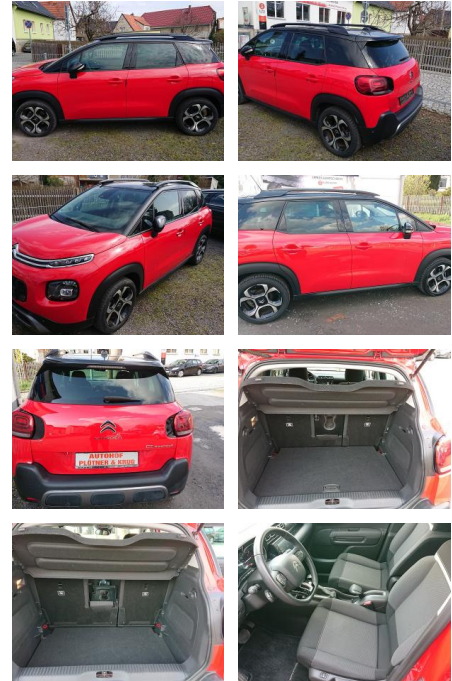

PK02-MK2104-110 Shine

Erstzulassung:	Kilometer:	Farbe:	Leistung:	Kraftstoffart:
27.04.2018	54.068	Rot	81 kW / 110 PS	Benzin

PREIS
15.410 €

FINANZIERUNGSBEISPIEL

Laufzeit: 72 Monate Anzahlung: 25 %
Basis-Finanzierung:* Mtl. Rate:
Zielraten-Finanzierung:** Mtl. **88 €**

Exterieur

- Sonderlackierung Passion Rot
- Dach Schwarz

STÄNDIG ÜBER 15.000 FAHRZEUGE IM BESTAND!